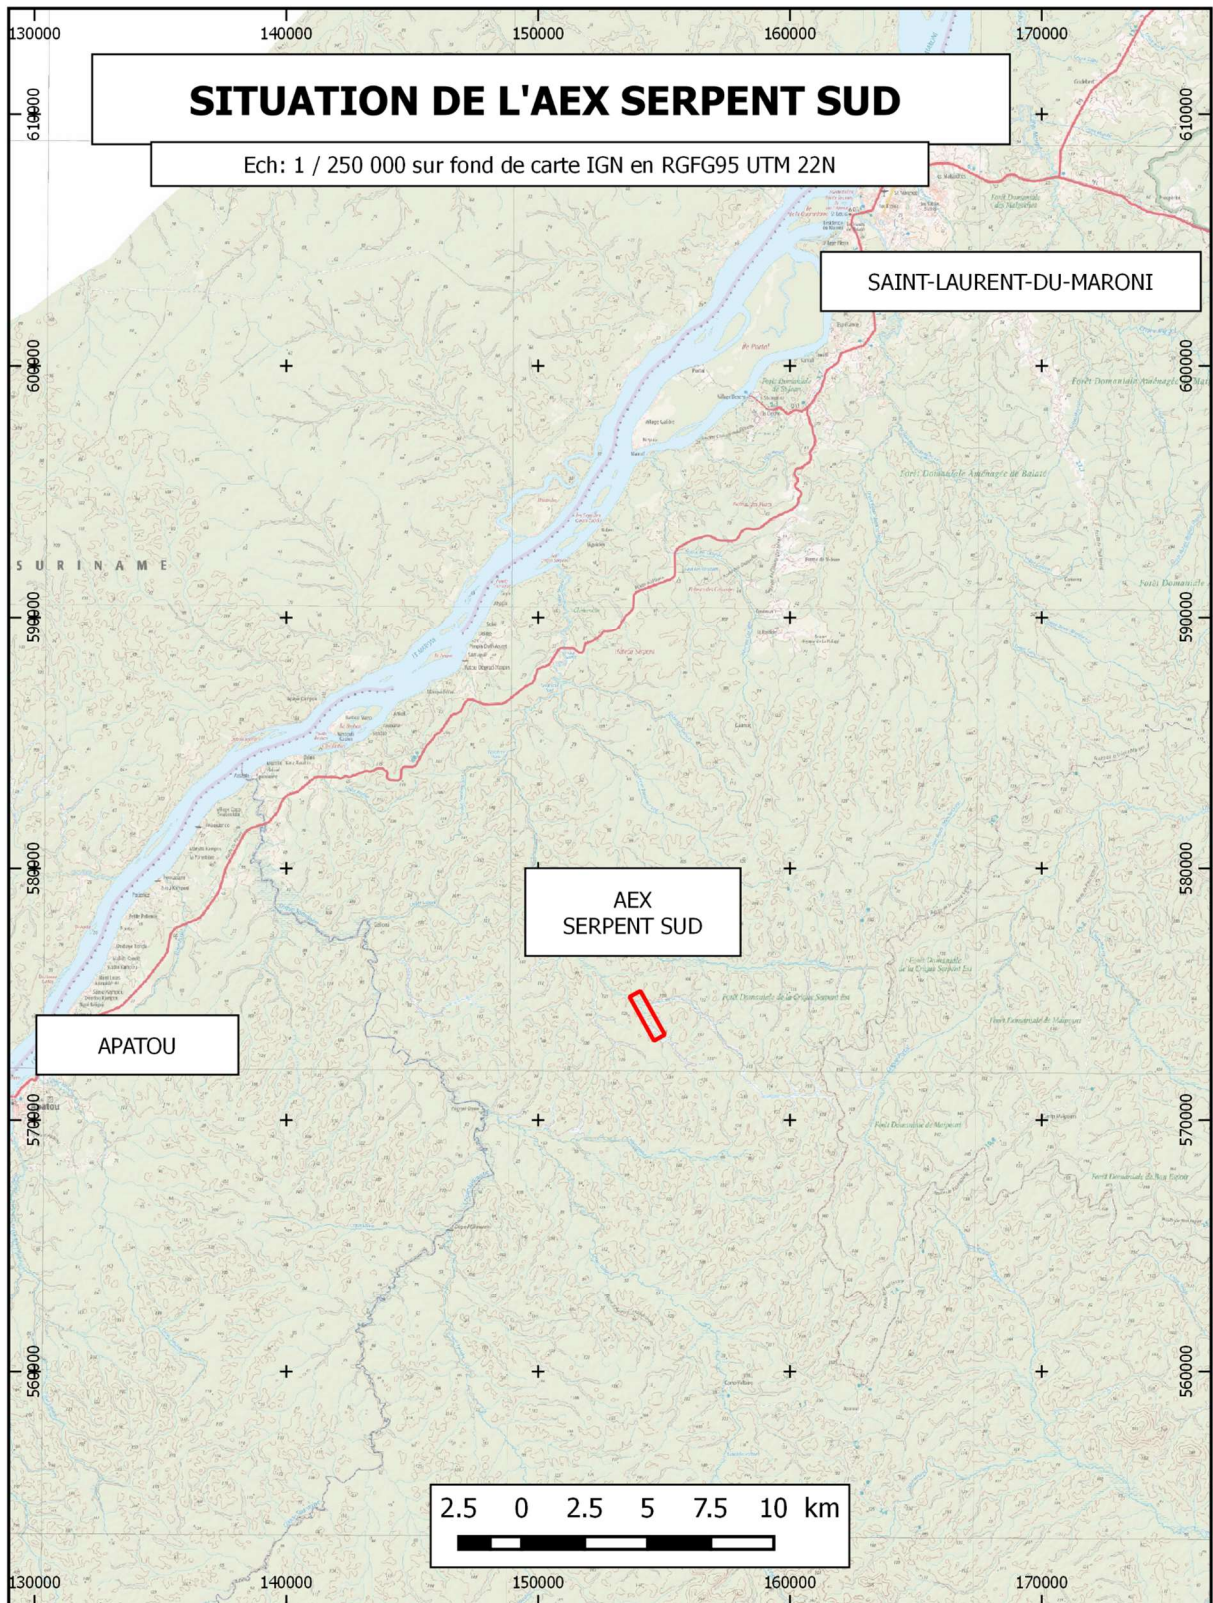

Annexe 2 :

Annexe 3 :

Annexe 4 :

154000

156000

AEX SERPENT SUD

Ech: 1 / 25 000 images satellite du 16/10/2020 Constellation Sentinel 2 en RGFGF95 UTM 22N

576000

576000

574000

574000

572000

572000

250 0 250 500 750 1000 m

154000

156000