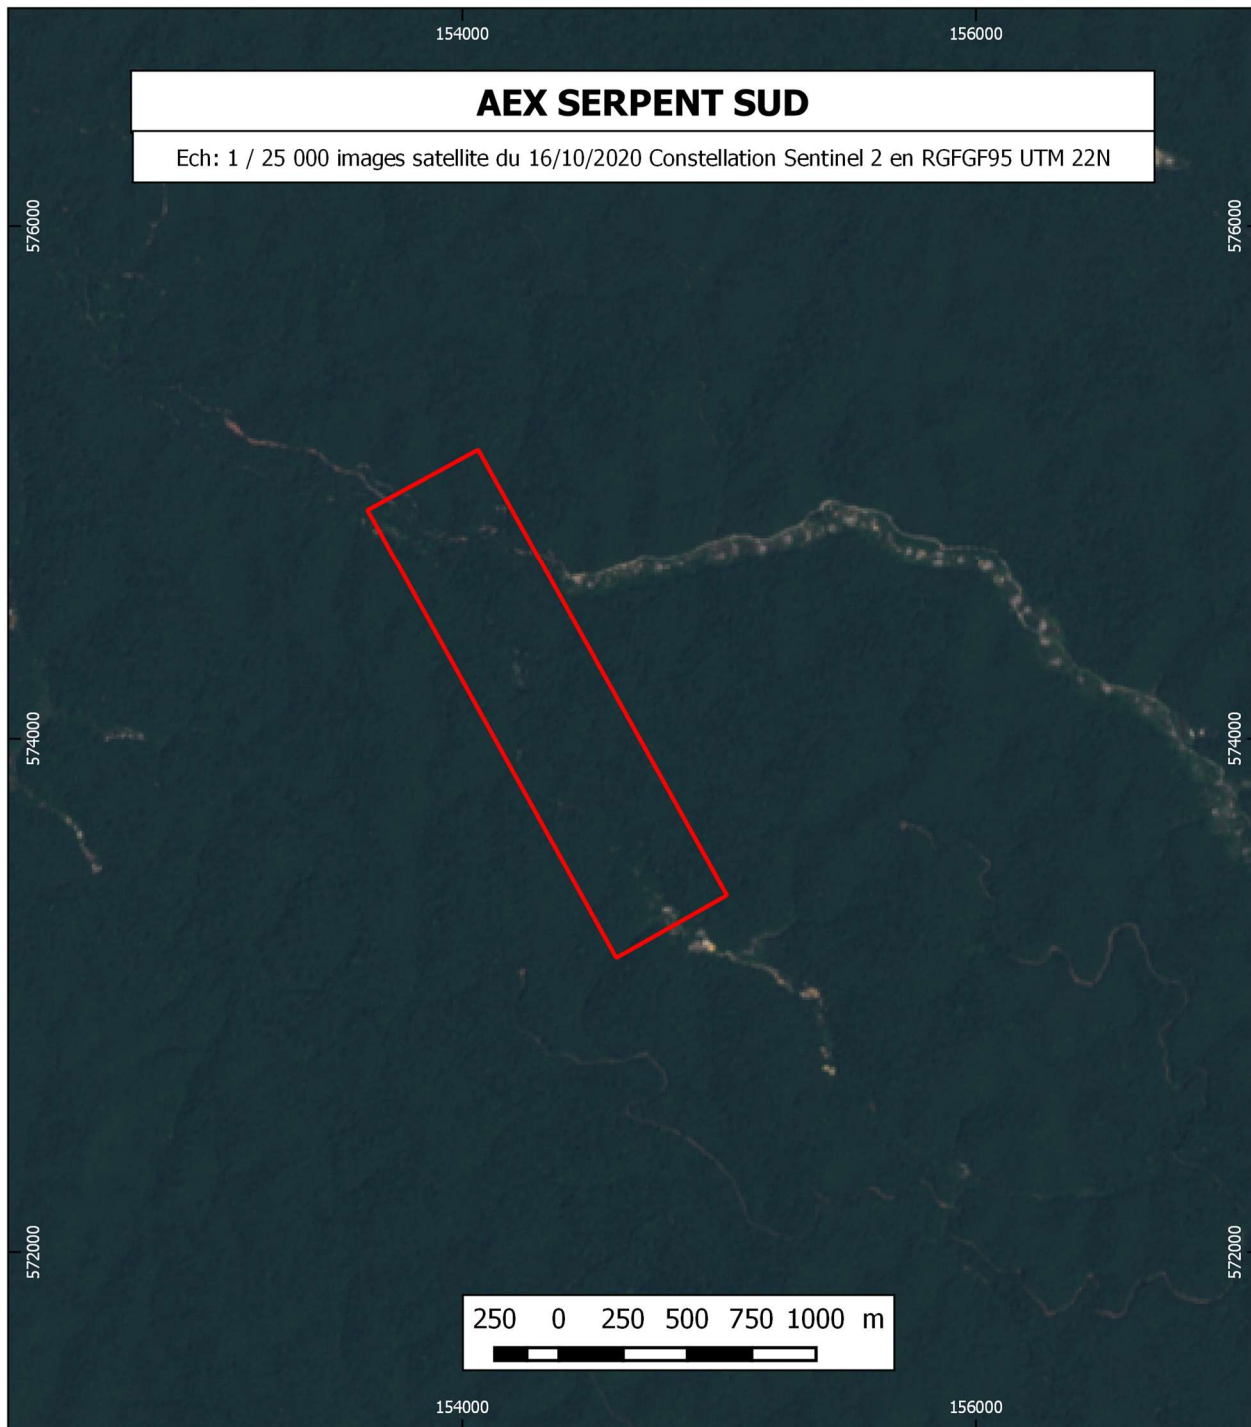

Annexe 2 :

Annexe 3 :

Annexe 4 :

154000

156000

AEX SERPENT SUD

Ech: 1 / 25 000 images satellite du 16/10/2020 Constellation Sentinel 2 en RGFGF95 UTM 22N

576000

576000

574000

574000

572000

572000

250 0 250 500 750 1000 m

154000

156000