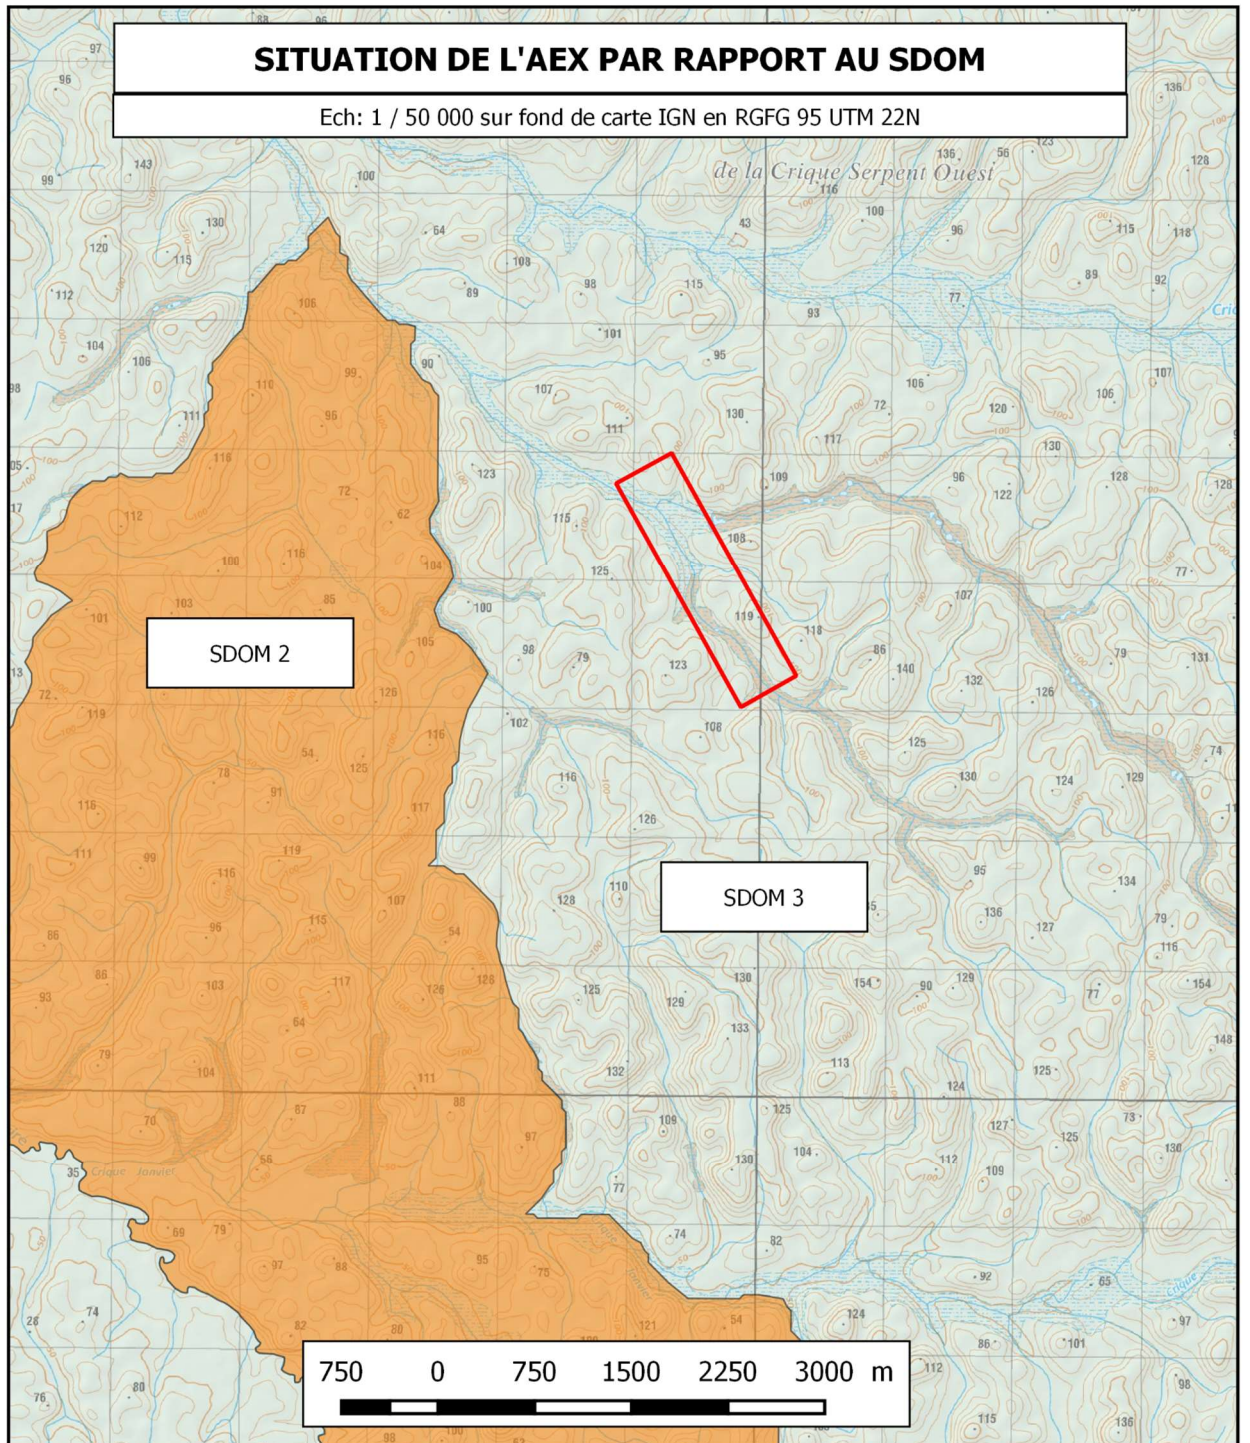

Annexe 2 :

Annexe 3 :

Annexe 4 :

154000

156000

AEX SERPENT SUD

Ech: 1 / 25 000 images satellite du 16/10/2020 Constellation Sentinel 2 en RGFGF95 UTM 22N

576000

576000

574000

574000

572000

572000

250 0 250 500 750 1000 m

154000

156000

Annexe 5 :

Annexe 6 :