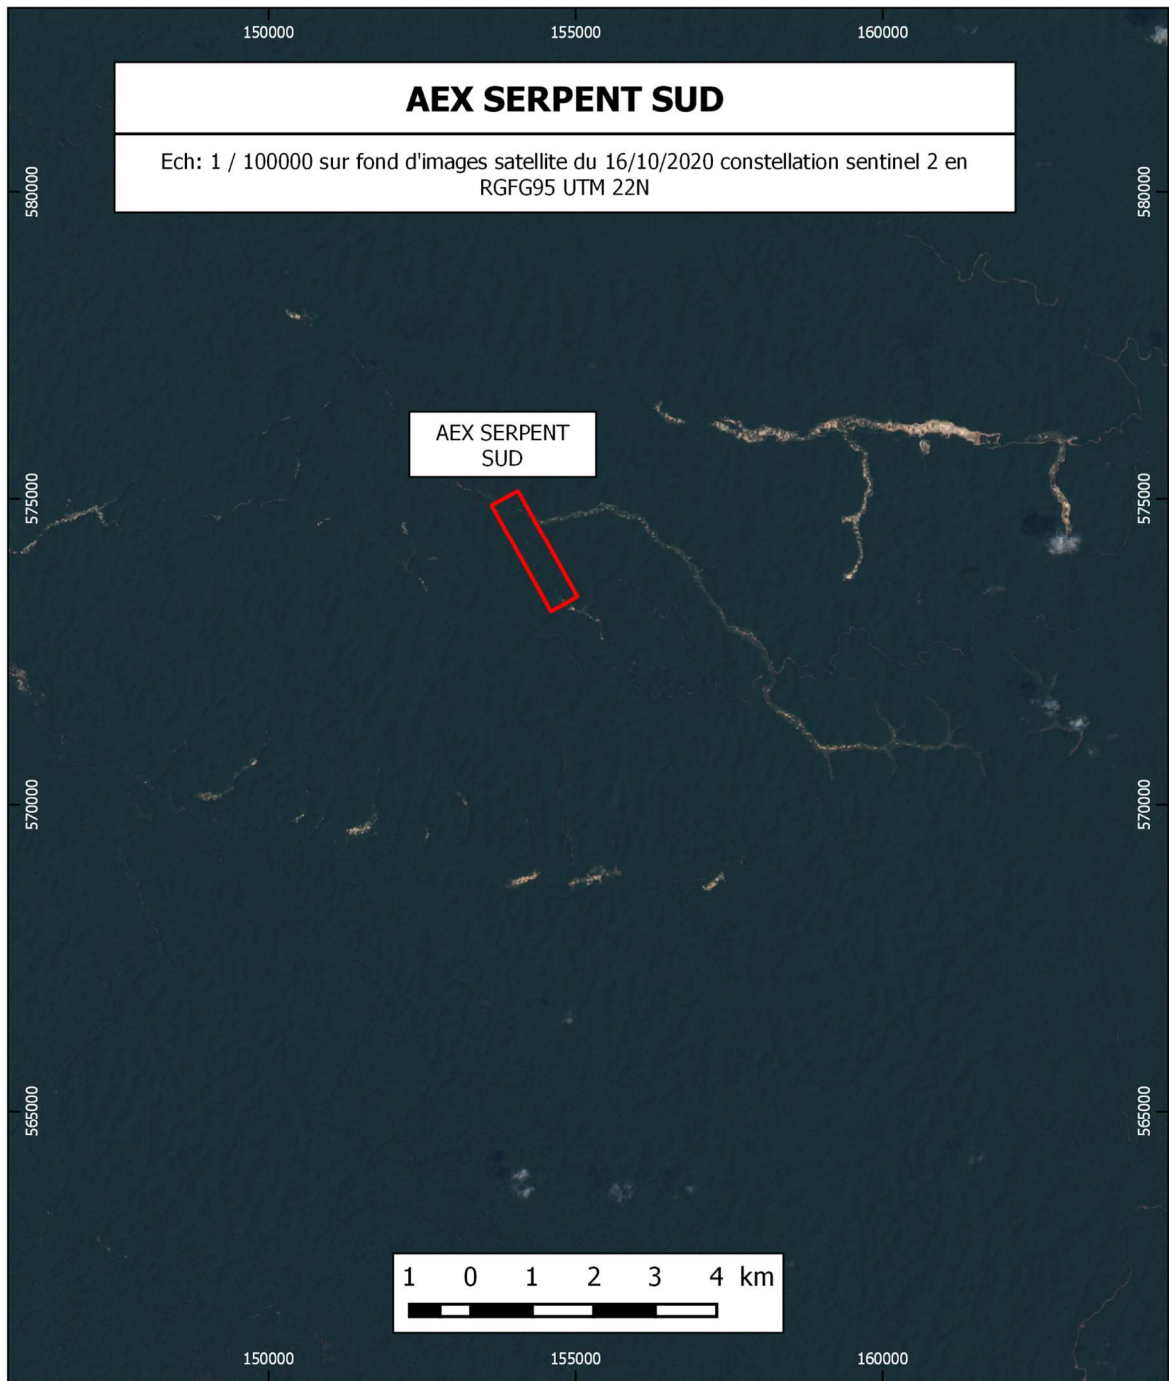

Annexe 2 :

Annexe 3 :

Annexe 4 :

154000

156000

AEX SERPENT SUD

Ech: 1 / 25 000 images satellite du 16/10/2020 Constellation Sentinel 2 en RGFGF95 UTM 22N

576000

576000

574000

574000

572000

572000

250 0 250 500 750 1000 m

154000

156000