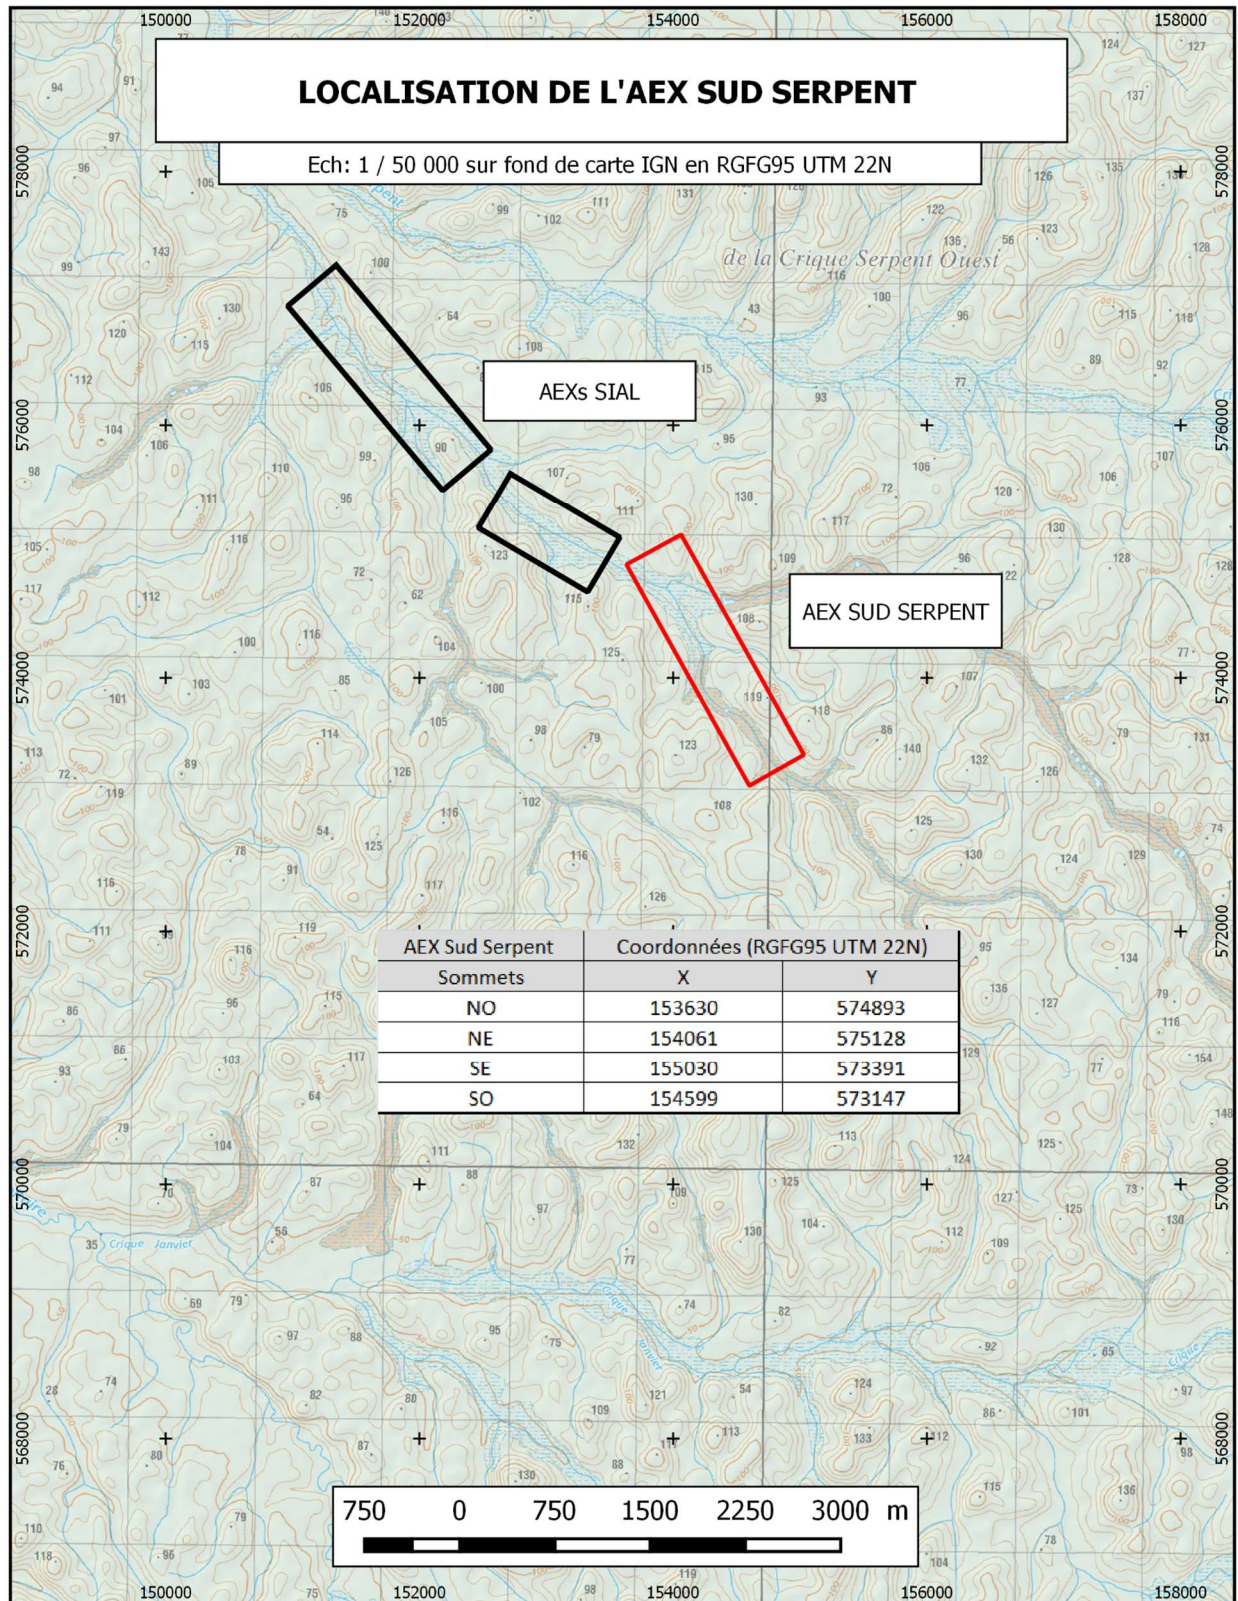

Annexe 2 :

Annexe 3 :

Annexe 4 :

154000

156000

AEX SERPENT SUD

Ech: 1 / 25 000 images satellite du 16/10/2020 Constellation Sentinel 2 en RGFGF95 UTM 22N

576000

576000

574000

574000

572000

572000

250 0 250 500 750 1000 m

154000

156000

Annexe 5 :

Annexe 6 :